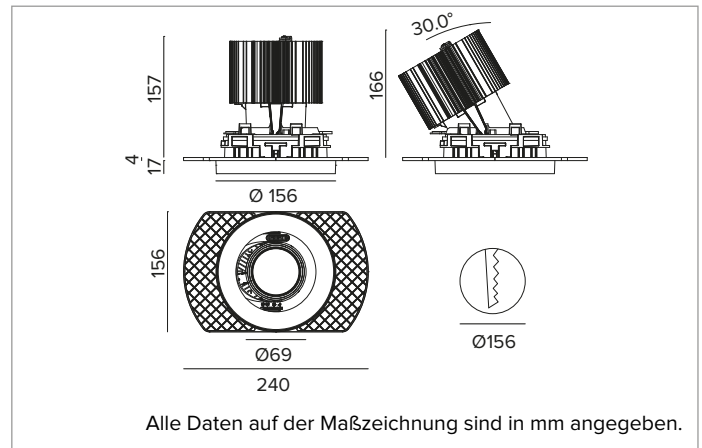

1T8645ELTR | CCTEVO ARCHITECTURAL 160

Ausrichtbarer LED-Einbaustrahler als Trimless-Version

		4000K	H(m)	D(m)	Emax(lx)
		Ra90		33°	
		Fixture Power	74W	1	0.60
		Source Flux	8118lm	2	1.20
		Fixture Flux	5889lm	3	1.80
		Efficacy	80lm/W	4	2.40
TS1281	Imax=1913cd/klm	Imax	15533cd	5	3.00

Ähnliche Farbtemperatur: 4000K

Lebensdauer (L80/B10): >50000h tq +25°C

BELEUCHUNGSTECHNISCHE MERKMALE

FL - Präzisionsoptik mit Cut-Off-Ring aus schwarzem Silikon. Version mit Reflektor mit konvexen Facettierungen aus spiegelndem anodisiertem Aluminium und holografischem Diffusorfilter. UGR<19 (EN 12464-1).

Optik: REFLEKTOR

Abstrahlwinkel: FL (33°)

Optische Effizienz: 73%

Leuchten-Lichtstrom: 5889lm

Lichtausbeute: 80lm/W

Fotobiologische Sicherheit: Risikogruppe 1 (RG 1 = geringes Risiko)

MECHANISCHE MERKMALE

Gehäuse und Wärmeabführung aus schwarz lackiertem Druckguss-Aluminium. Schwarze Abdeckung. Ausrichtungsmöglichkeiten des Optikgehäuses um 30° auf vertikaler Ebene mit mechanischer Arretierung der Ausrichtung mittels Skala, und auf horizontaler Ebene um 358°. Trimless-Version mit Trägerelement für den versenkten Einbau in Gipskarton.

Farbe und Oberfläche: Tiefschwarz

Gewicht: 1,55Kg

Version: TRIMLESS HO

Schutzart: IP20 eingebauter Leuchtenteil

Schutzart: IP40 von unten

ELEKTRISCHE MERKMALE

Integrierter elektronischer ON-OFF Treiber.

Leistungsaufnahme der Leuchte: 74W